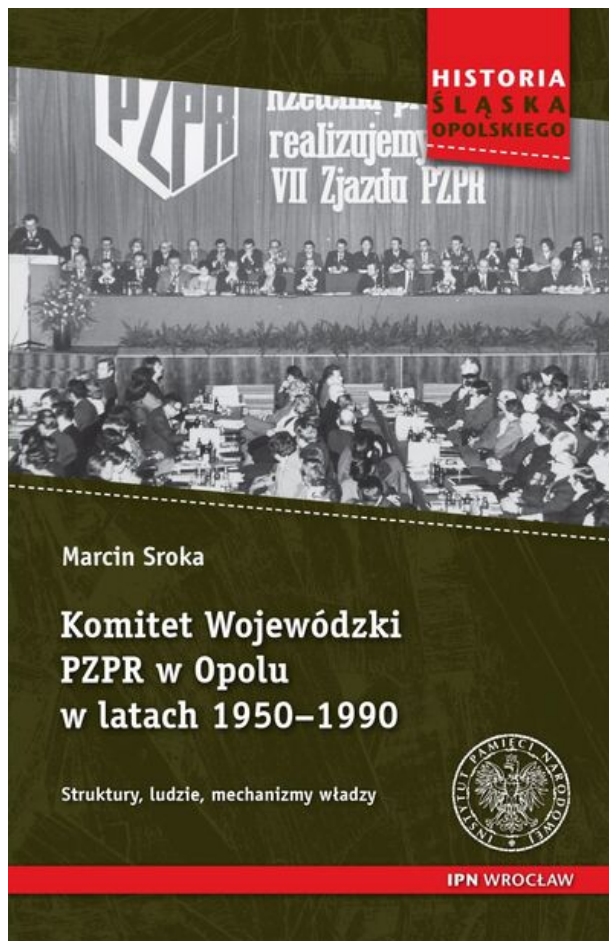

Seria wydawnicza: „Historia Śląska Opolskiego”

Prezentowana praca stanowi próbę rekonstrukcji i opisu struktur, mechanizmów, obsady personalnej, a także charakterystyki działalności opolskiej PZPR z odniesieniem do ówczesnych procesów ogólnopolskich. Cezury opracowania to okres od powstania województwa opolskiego w czerwcu 1950 r., po samorozwiązanie PZPR w styczniu 1990 r., tym samym obejmują cały blisko czterdziestoletni okres funkcjonowania Komitetu Wojewódzkiego PZPR w Opolu.

Praca ma układ problemowo-chronologiczny, składa się z trzech rozdziałów podzielonych na osiemnaście podrozdziałów. Zasadnicza część poprzedzona jest wprowadzeniem przedstawiającym sytuację społeczno-polityczną okresu 1945-1950 na obszarze, który od 1950 r. znalazł się w składzie województwa opolskiego.

Monografia została przygotowana z myślą o historykach podejmujących w swoich badaniach zagadnienia związane z funkcjonowaniem partii komunistycznej w Polsce w drugiej połowie XX w. Ponadto praca ta powinna zainteresować również mieszkańców województwa opolskiego, ponieważ w wielu fragmentach zawarto interesujące odniesienia do osób i miejsc silnie związanych z powojennymi losami Śląska Opolskiego, w szczególności samego Opola.