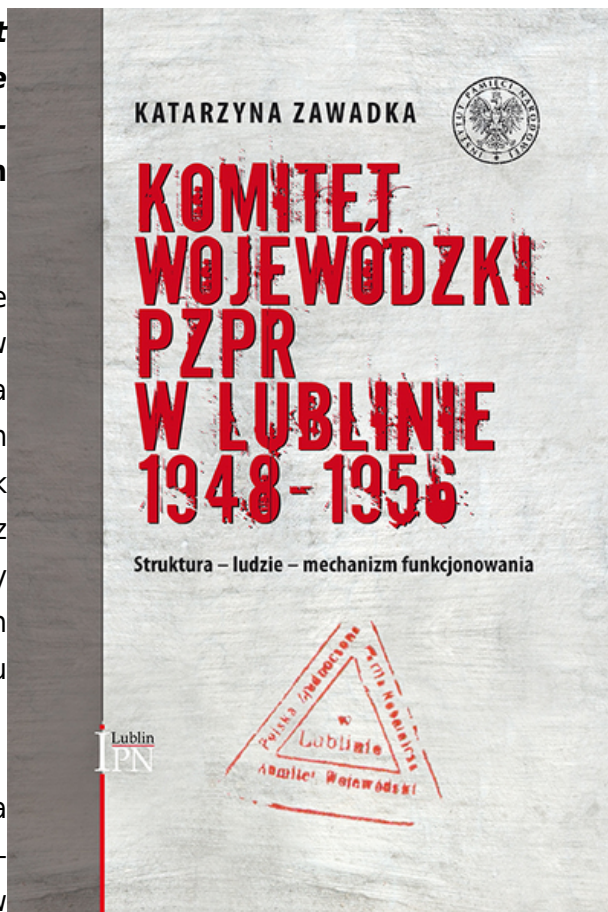

Instytut Pamięci Narodowej

<https://ipn.gov.pl/pl/publikacje/ksiazki/13256,Komitet-Wojewodzki-PZPR-w-Lublinie-19481956-Struktura-ludzie-mechanizm-funkcjono.html>
03.05.2024, 07:31

Komitet Wojewódzki PZPR w Lublinie 1948-1956. Struktura - ludzie - mechanizm funkcjonowania

Katarzyna Zawadka, *Komitet Wojewódzki PZPR w Lublinie 1948-1956. Struktura - ludzie - mechanizm funkcjonowania*, Lublin 2014, 384 s.

Publikacja przedstawia funkcjonowanie Komitetu Wojewódzkiego PZPR w Lublinie w latach stalinizmu jako regionalnego ośrodka władzy. Pokazuje strukturę wojewódzkich władz partyjnych, kadry oraz finanse, jak również ich codzienną pracę oraz relacje z KC PZPR. Przybliży, kim byli ludzie tworzący lokalną elitę partyjną, opisując ich pochodzenie, drogę do ruchu komunistycznego i dalsze kariery.

Analizuje oddziaływanie PZPR na najważniejsze aspekty życia województwa – nadzór nad przemysłem, udział w kolektywizacji rolnictwa, wpływ na oświatę. Pokazuje stosunki pomiędzy partią komunistyczną a radami narodowymi i pozostałymi partiami politycznymi – ZSL i SD, jak również relacje z organami bezpieczeństwa publicznego i Związkiem Młodzieży Polskiej. Przedstawia zmiany, jakie zaszły w Komitecie Wojewódzkim PZPR pod wpływem wydarzeń Października 1956 r.

PLIKI DO POBRANIA

[SPIS TREŚCI (pdf, 73.32 KB)](#)