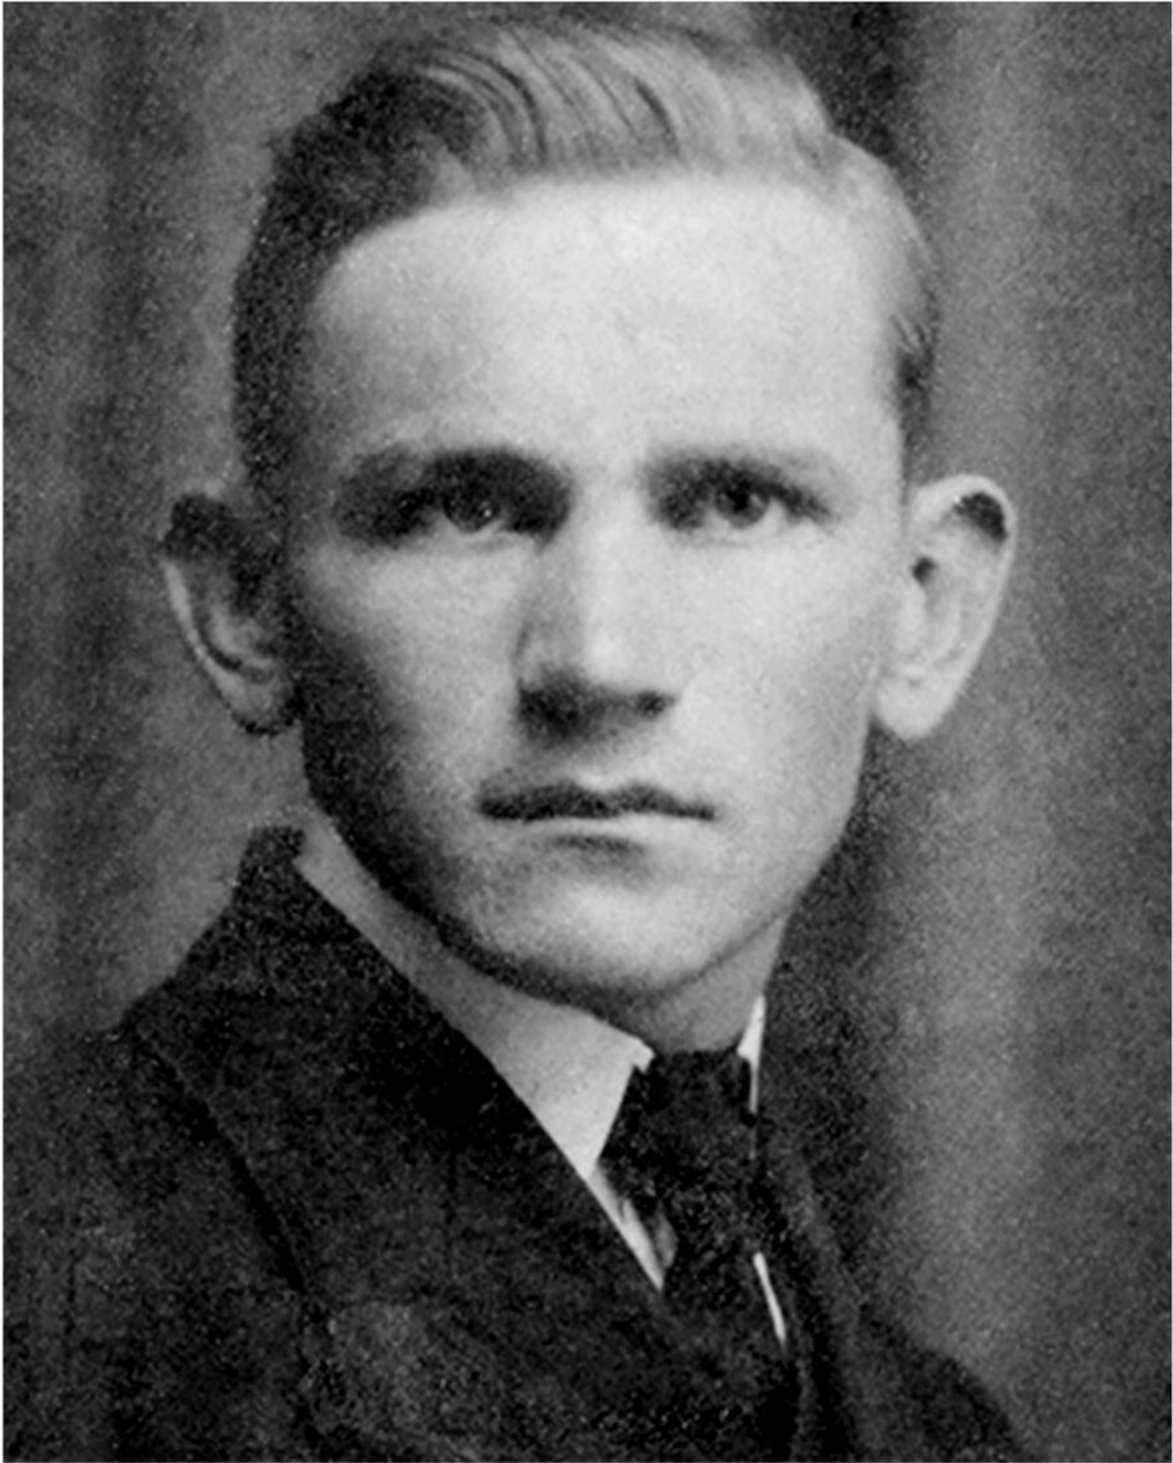

Instytut Pamięci Narodowej

<https://ipn.gov.pl/pl/historia-z-ipn/242215,Zidentyfikowany-Wladyslaw-Nowotarski-ps-Lotny.html>
28.05.2026, 00:04

Zidentyfikowany: Władysław Nowotarski ps. Lotny

Władysław Nowotarski został odnaleziony i zidentyfikowany przez Biuro Poszukiwań i Identyfikacji IPN. Instytut Pamięci Narodowej prowadzi działania zmierzające do odnalezienia i identyfikacji ofiar reżimów totalitarnych oraz czystek etnicznych.

Szcątki Władysława Nowotarskiego zostały odnalezione w wyniku prac poszukiwawczych prowadzonych przez IPN w październiku 2012 r. w pobliżu Malerzowic Wielkich.

[O identyfikacji Instytut Pamięci Narodowej poinformował w grudniu 2019 r. podczas uroczystości w Pałacu Prezydenckim.](#)

Więcej:

- [Wracają jako bohaterowie](#)

[Poprzedni Strona](#)

[Następny Strona](#)

Biuro Poszukiwań i Identyfikacji, Narodowe Siły Zbrojne, Zbrodnie komunistyczne

Biuro Poszukiwań i Identyfikacji IPN

Władysław Nowotarski
1925 – 1946