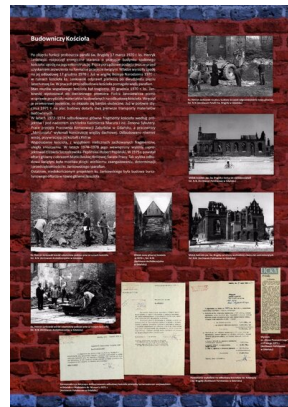

Instytut Pamięci Narodowej

<https://ipn.gov.pl/pl/edukacja-1/wystawy/13722,Kosciol-sw-Brygidy-ks-pralata-Henryka-Jankowskiego.html>
20.04.2024, 00:27

Kościół św. Brygidy ks. prałata Henryka Jankowskiego

Wystawa została przygotowana w trzydziestą rocznicę powstania NSZZ „Solidarność”. Ukazuje ona dzieje kościoła, życiorys ks. prałata Henryka Jankowskiego, jego udział w wydarzeniach Sierpnia '80 oraz rolę świątyni zarówno w tym okresie, jak i w czasie stanu wojennego. Część plansz poświęcono spotkaniom i rozmowom czołowych postaci ze świata polityki krajowej i zagranicznej, które odbywały się na plebanii kościoła pod koniec lat osiemdziesiątych XX w. Prezentowane zdjęcia pochodzą z zasobów Archiwum Komisji Krajowej „Solidarność”, zbiorów archiwalnych IPN oraz Archiwum Państwowego w Gdańsku, jak również kolekcji prywatnych.

Wystawa na stałe prezentowana jest we wnętrzu kościoła św. Brygidy w Gdańsku. Składa się z 8 plansz formatu 100 cm x 70 cm.

PLIKI DO POBRANIA

[Kościół św. Brygidy ks. prałata Henryka Jankowskiego \(panele wystawy\) \(pdf, 27.93 MB\)](#)