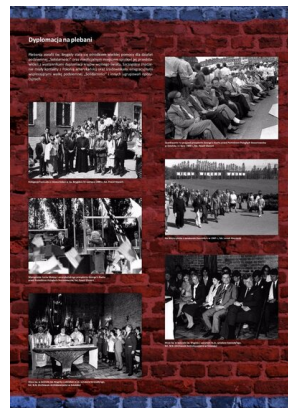

Instytut Pamięci Narodowej

<https://ipn.gov.pl/pl/edukacja-1/wystawy/13722,Kosciol-sw-Brygidy-ks-pralata-Henryka-Jankowskiego.html>
20.04.2024, 00:27

Kościół św. Brygidy ks. prałata Henryka Jankowskiego

Wystawa została przygotowana w trzydziestą rocznicę powstania NSZZ „Solidarność”. Ukazuje ona dzieje kościoła, życiorys ks. prałata Henryka Jankowskiego, jego udział w wydarzeniach Sierpnia '80 oraz rolę świątyni zarówno w tym okresie, jak i w czasie stanu wojennego. Część plansz poświęcono spotkaniom i rozmowom czołowych postaci ze świata polityki krajowej i zagranicznej, które odbywały się na plebanii kościoła pod koniec lat osiemdziesiątych XX w. Prezentowane zdjęcia pochodzą z zasobów Archiwum Komisji Krajowej „Solidarność”, zbiorów archiwalnych IPN oraz Archiwum Państwowego w Gdańsku, jak również kolekcji prywatnych.

Wystawa na stałe prezentowana jest we wnętrzu kościoła św. Brygidy w Gdańsku. Składa się z 8 plansz formatu 100 cm x 70 cm.

PLIKI DO POBRANIA

[Kościół św. Brygidy ks. prałata Henryka Jankowskiego \(panele wystawy\) \(pdf, 27.93 MB\)](#)