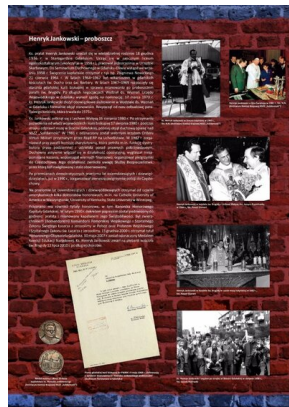

Instytut Pamięci Narodowej

<https://ipn.gov.pl/pl/edukacja-1/wystawy/13722,Kosciol-sw-Brygidy-ks-pralata-Henryka-Jankowskiego.html>
20.04.2024, 00:27

Kościół św. Brygidy ks. prałata Henryka Jankowskiego

Wystawa została przygotowana w trzydziestą rocznicę powstania NSZZ „Solidarność”. Ukazuje ona dzieje kościoła, życiorys ks. prałata Henryka Jankowskiego, jego udział w wydarzeniach Sierpnia '80 oraz rolę świątyni zarówno w tym okresie, jak i w czasie stanu wojennego. Część plansz poświęcono spotkaniom i rozmowom czołowych postaci ze świata polityki krajowej i zagranicznej, które odbywały się na plebanii kościoła pod koniec lat osiemdziesiątych XX w. Prezentowane zdjęcia pochodzą z zasobów Archiwum Komisji Krajowej „Solidarność”, zbiorów archiwalnych IPN oraz Archiwum Państwowego w Gdańsku, jak również kolekcji prywatnych.

Wystawa na stałe prezentowana jest we wnętrzu kościoła św. Brygidy w Gdańsku. Składa się z 8 plansz formatu 100 cm x 70 cm.

PLIKI DO POBRANIA

[Kościół św. Brygidy ks. prałata Henryka Jankowskiego \(panele wystawy\) \(pdf, 27.93 MB\)](#)