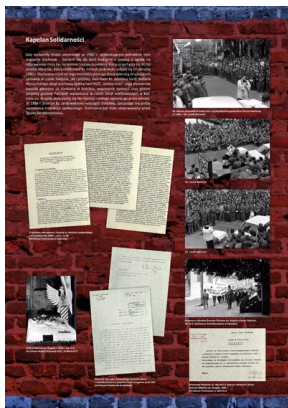

Instytut Pamięci Narodowej

<https://ipn.gov.pl/pl/edukacja-1/wystawy/13722,Kosciol-sw-Brygidy-ks-pralata-Henryka-Jankowskiego.html>
20.04.2024, 00:27

Kościół św. Brygidy ks. prałata Henryka Jankowskiego

Wystawa została przygotowana w trzydziestą rocznicę powstania NSZZ „Solidarność”. Ukazuje ona dzieje kościoła, życiorys ks. prałata Henryka Jankowskiego, jego udział w wydarzeniach Sierpnia '80 oraz rolę świątyni zarówno w tym okresie, jak i w czasie stanu wojennego. Część plansz poświęcono spotkaniom i rozmowom czołowych postaci ze świata polityki krajowej i zagranicznej, które odbywały się na plebanii kościoła pod koniec lat osiemdziesiątych XX w. Prezentowane zdjęcia pochodzą z zasobów Archiwum Komisji Krajowej „Solidarność”, zbiorów archiwalnych IPN oraz Archiwum Państwowego w Gdańsku, jak również kolekcji prywatnych.

Wystawa na stałe prezentowana jest we wnętrzu kościoła św. Brygidy w Gdańsku. Składa się z 8 plansz formatu 100 cm x 70 cm.

PLIKI DO POBRANIA

[Kościół św. Brygidy ks. prałata Henryka Jankowskiego \(panele wystawy\) \(pdf, 27.93 MB\)](#)