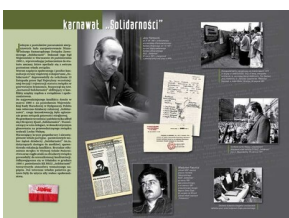

## Stan wojenny na Dolnym Śląsku

Dnia 13 grudnia 2006 r. na pierzei północnej wrocławskiego rynku odbyło się otwarcie wystawy „Stan wojenny na Dolnym Śląsku”. Otwarcia dokonali - Elżbieta Jakubiak, Szefowa Gabinetu Prezydenta RP w zastępstwie Prezydenta RP Lecha Kaczyńskiego oraz prof. Włodzimierz Suleja dyrektor Oddziału IPN we Wrocławiu, w obecności prezydenta Wrocławia Rafała Dutkiewicza, marszałka województwa dolnośląskiego Andrzeja Łosia, legendarnego przywódcy „Solidarności” Kornela Morawieckiego oraz tłumnie zgromadzonych Dolnoślązaków. Uczestnicy otrzymali reprint „Monitora Dolnośląskiego” (pisma stanu wojennego) i specjalne wydanie „Słowa Polskiego - Gazety Wrocławskiej”.

Otwarcu ekspozycji towarzyszyła inscenizacja: oddział MO, milicyjne wozy bojowe (transporter opancerzony BTR, samochód-więźniarka i wóz-polewaczka) oraz specjalnie przygotowana projekcja filmowa zawierająca niepublikowane materiały z archiwum TVP i nagrania komunikatów milicyjnych z archiwum IPN.

Autorem scenariusza i koncepcji wystawy jest Wojciech Trębacz przy współpracy Stanisława A. Bogaczewicza, Sylwii Krzyżanowskiej i dr. Krzysztofa Szważyka.