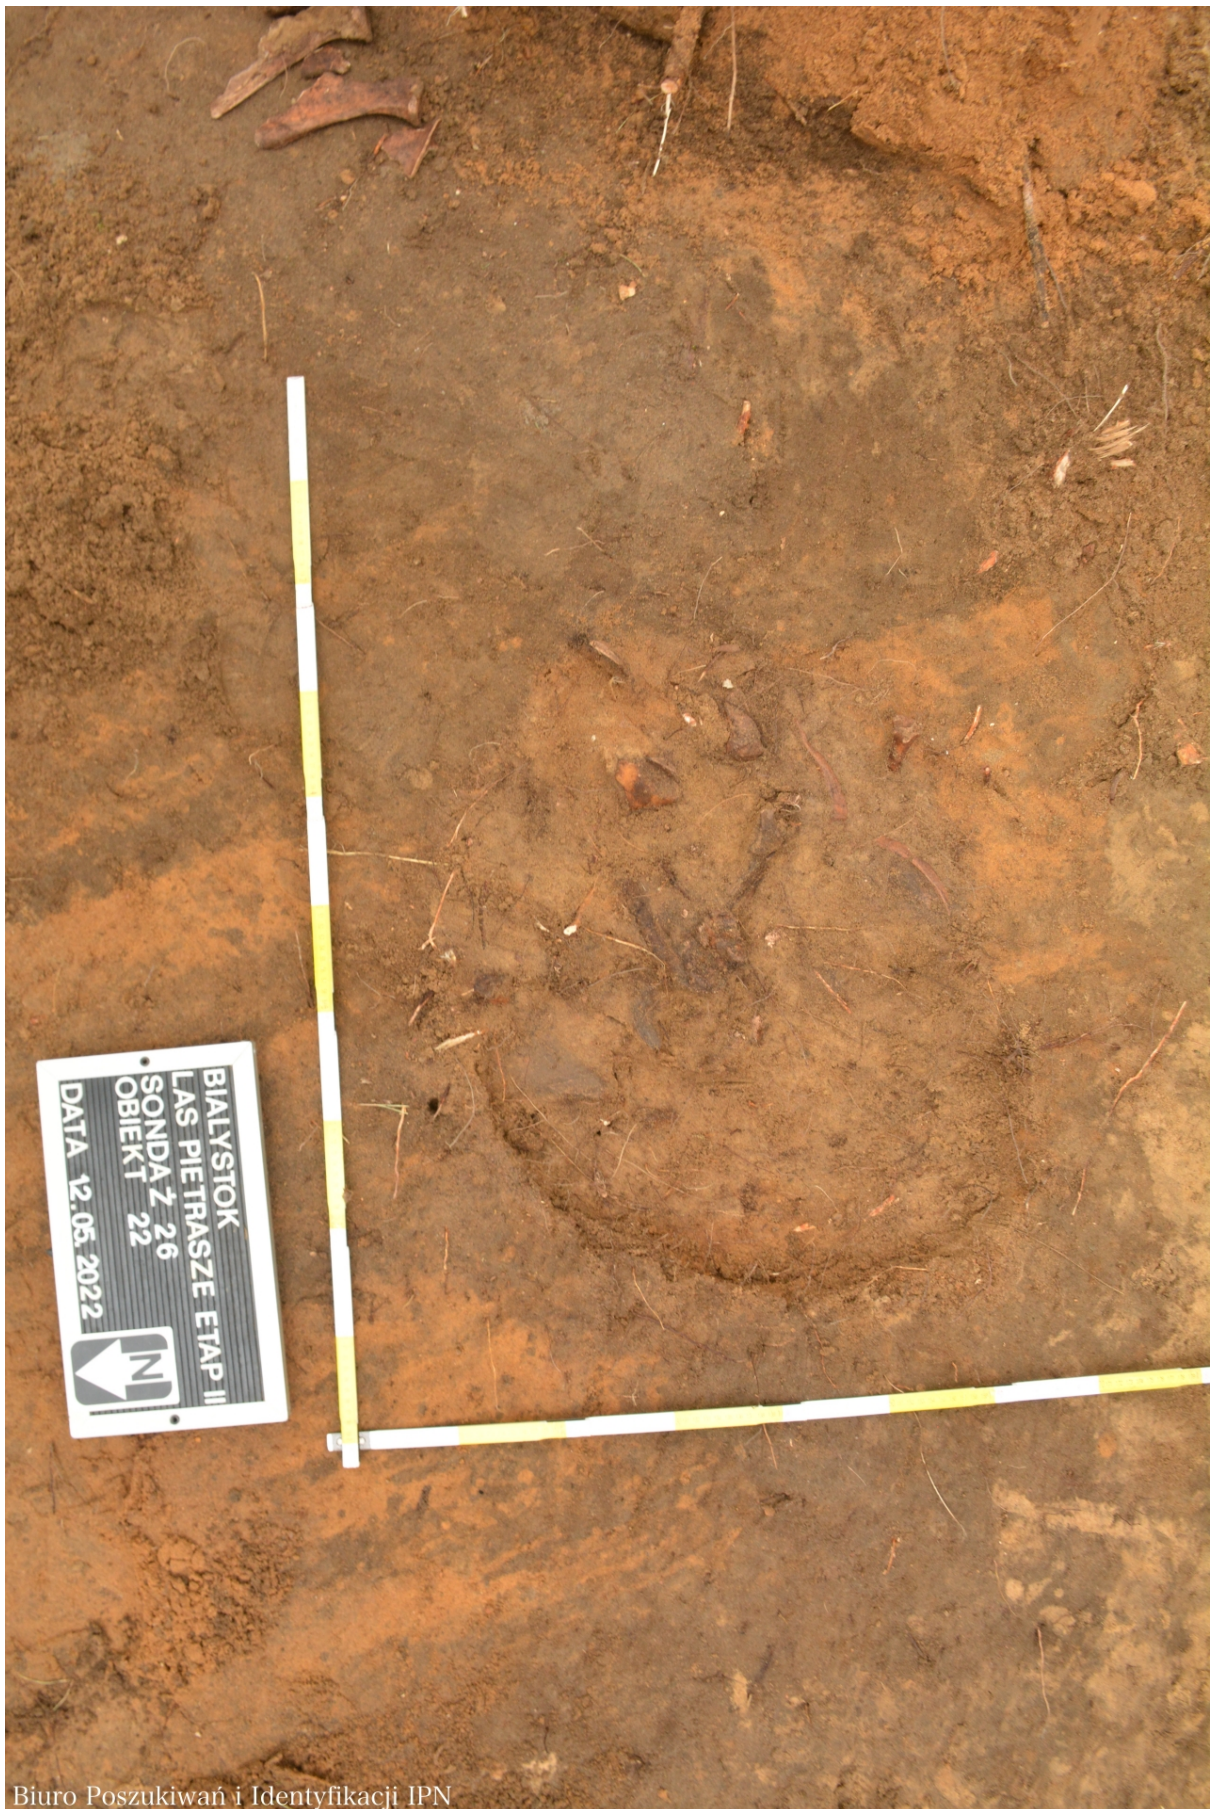

## Las Pietrasze (Białystok): Przemieszane szczątki przynajmniej 6 osób

Biuro Poszukiwań i Identyfikacji IPN

Biuro Poszukiwań i Identyfikacji IPN

Biuro Poszukiwań i Identyfikacji IPN

Las Pietrasze - Białystok

Las Pietrasze - Białystok

Las Pietrasze - Białystok

Las Pietrasze - Białystok

**W dniach 9 - 13 maja 2022 r. na terenie Lasu Pietrasze w Białymstoku zespół Biura Poszukiwań i Identyfikacji IPN przeprowadził prace archeologiczne związane z poszukiwaniem miejsc pochówku ofiar zbrodni komunistycznych z 1946 r. Był to drugi etap działań w tym miejscu. Poprzednie prace odbyły się w roku ubiegłym.**

Do wytypowania obszaru badań na terenie dawnej strzelnicy KBW posłużyły zachowane relacje świadków oraz materiały zgromadzone w śledztwie OKŚZpNP w Białymstoku.

W trakcie prac odnaleziono zarys niewykorzystanej jamy grobowej. Fakt braku pochówku należy prawdopodobnie wiązać z faktem buntu żołnierzy KBW, którzy podczas egzekucji jednego z członków podziemia antykomunistycznego nie zastrzelili skazanego, a egzekucję ostatecznie wykonał jeden z podoficerów, ukrywając ciało w nowej lokalizacji.

W toku dalszych prac odnaleziono dwie mogiły, z których podjęto przemieszane szczątki przynajmniej sześciu osób. W dwóch przypadkach odnalezione kości czaszki noszą prawdopodobne ślady ran postrzałowych.