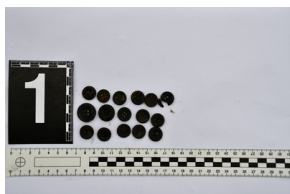

Unickiej

Unickiej

Unickiej

Lublin: Poszukiwania na
cmentarzu przy ul.
Unickiej