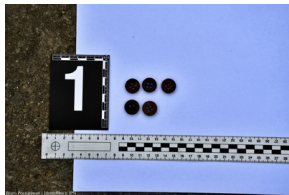

Lublin: poszukiwania na cmentarzu przy ul. Unickiej