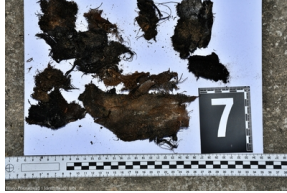

Lublin: poszukiwania na cmentarzu przy ul. Unickiej