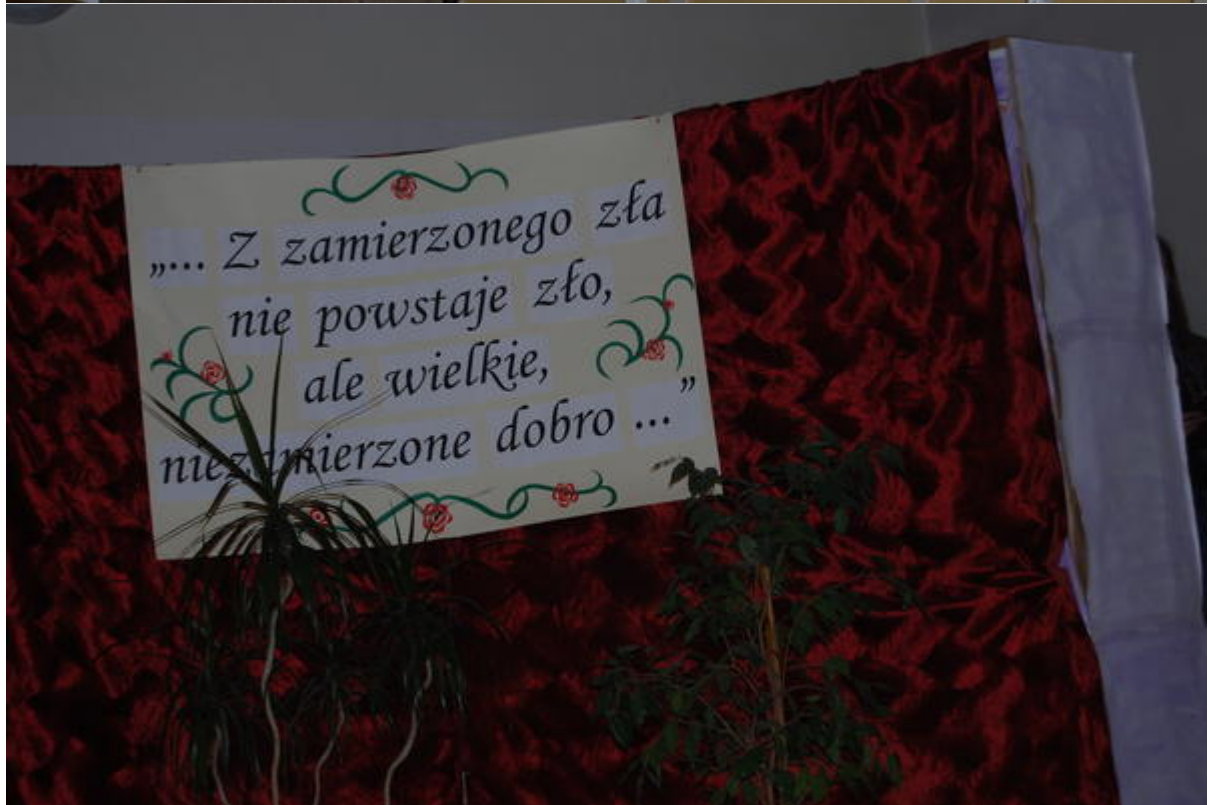

Instytut Pamięci Narodowej

<https://ipn.gov.pl/pl/aktualnosci/4274,Otwarcie-wystawy-Sluga-Bozy-ks-Jerzy-Popieluszko-Leszno-1-lutego-2010.html>

13.04.2026, 02:00

Otwarcie wystawy „Sługa Boży ks. Jerzy Popiełuszko” - Leszno, 1 lutego 2010

01.02.2010

W dniu 1 lutego br. w I Liceum Ogólnokształcącym przy ul. Kurpińskiego 1 w Lesznie otwarto wystawę Instytutu Pamięci Narodowej „Sługa Boży ks. Jerzy Popiełuszko (1947-1984)”.

Dyrektor szkoły Marek Wein przywitał zaproszonych gości, wśród których znaleźli się parlamentarzyści, przedstawiciele władz miejskich i samorządowych, i uroczystie otworzył wystawę. Poznański oddział IPN reprezentował kierownik pionu edukacji historycznej Bartosz Kuświk. Na okoliczność uroczystego otwarcia młodzież licealna przygotowała program artystyczny, a jeden z księży katechetów przedstawił archiwalne slajdy z pogrzebu księdza Popiełuszki.

Wystawa przedstawia życie i działalność duszpasterską ks. Jerzego, jego męczeńską śmierć, a także percepcję idei „Zło dobrem zwyciężaj”, która stała się mottem opozycji demokratycznej w Polsce w latach osiemdziesiątych XX wieku. Ukazuje dramatyczne okoliczności śmierci i pokazowy proces byłych oficerów SB, którzy dokonali zbrodni. Widz, także ten młody, który nie doświadczył okresu PRL-u, może prześledzić historię życia kapłana - przedstawiciela instytucji Kościoła, uznanego za wroga nr 1 przez komunistyczne służby.

Ekspozycja będzie prezentowana do 13 lutego br.

[Poprzedni Strona](#)

[Następny Strona](#)

foto #2

foto #3

foto #4

foto #5