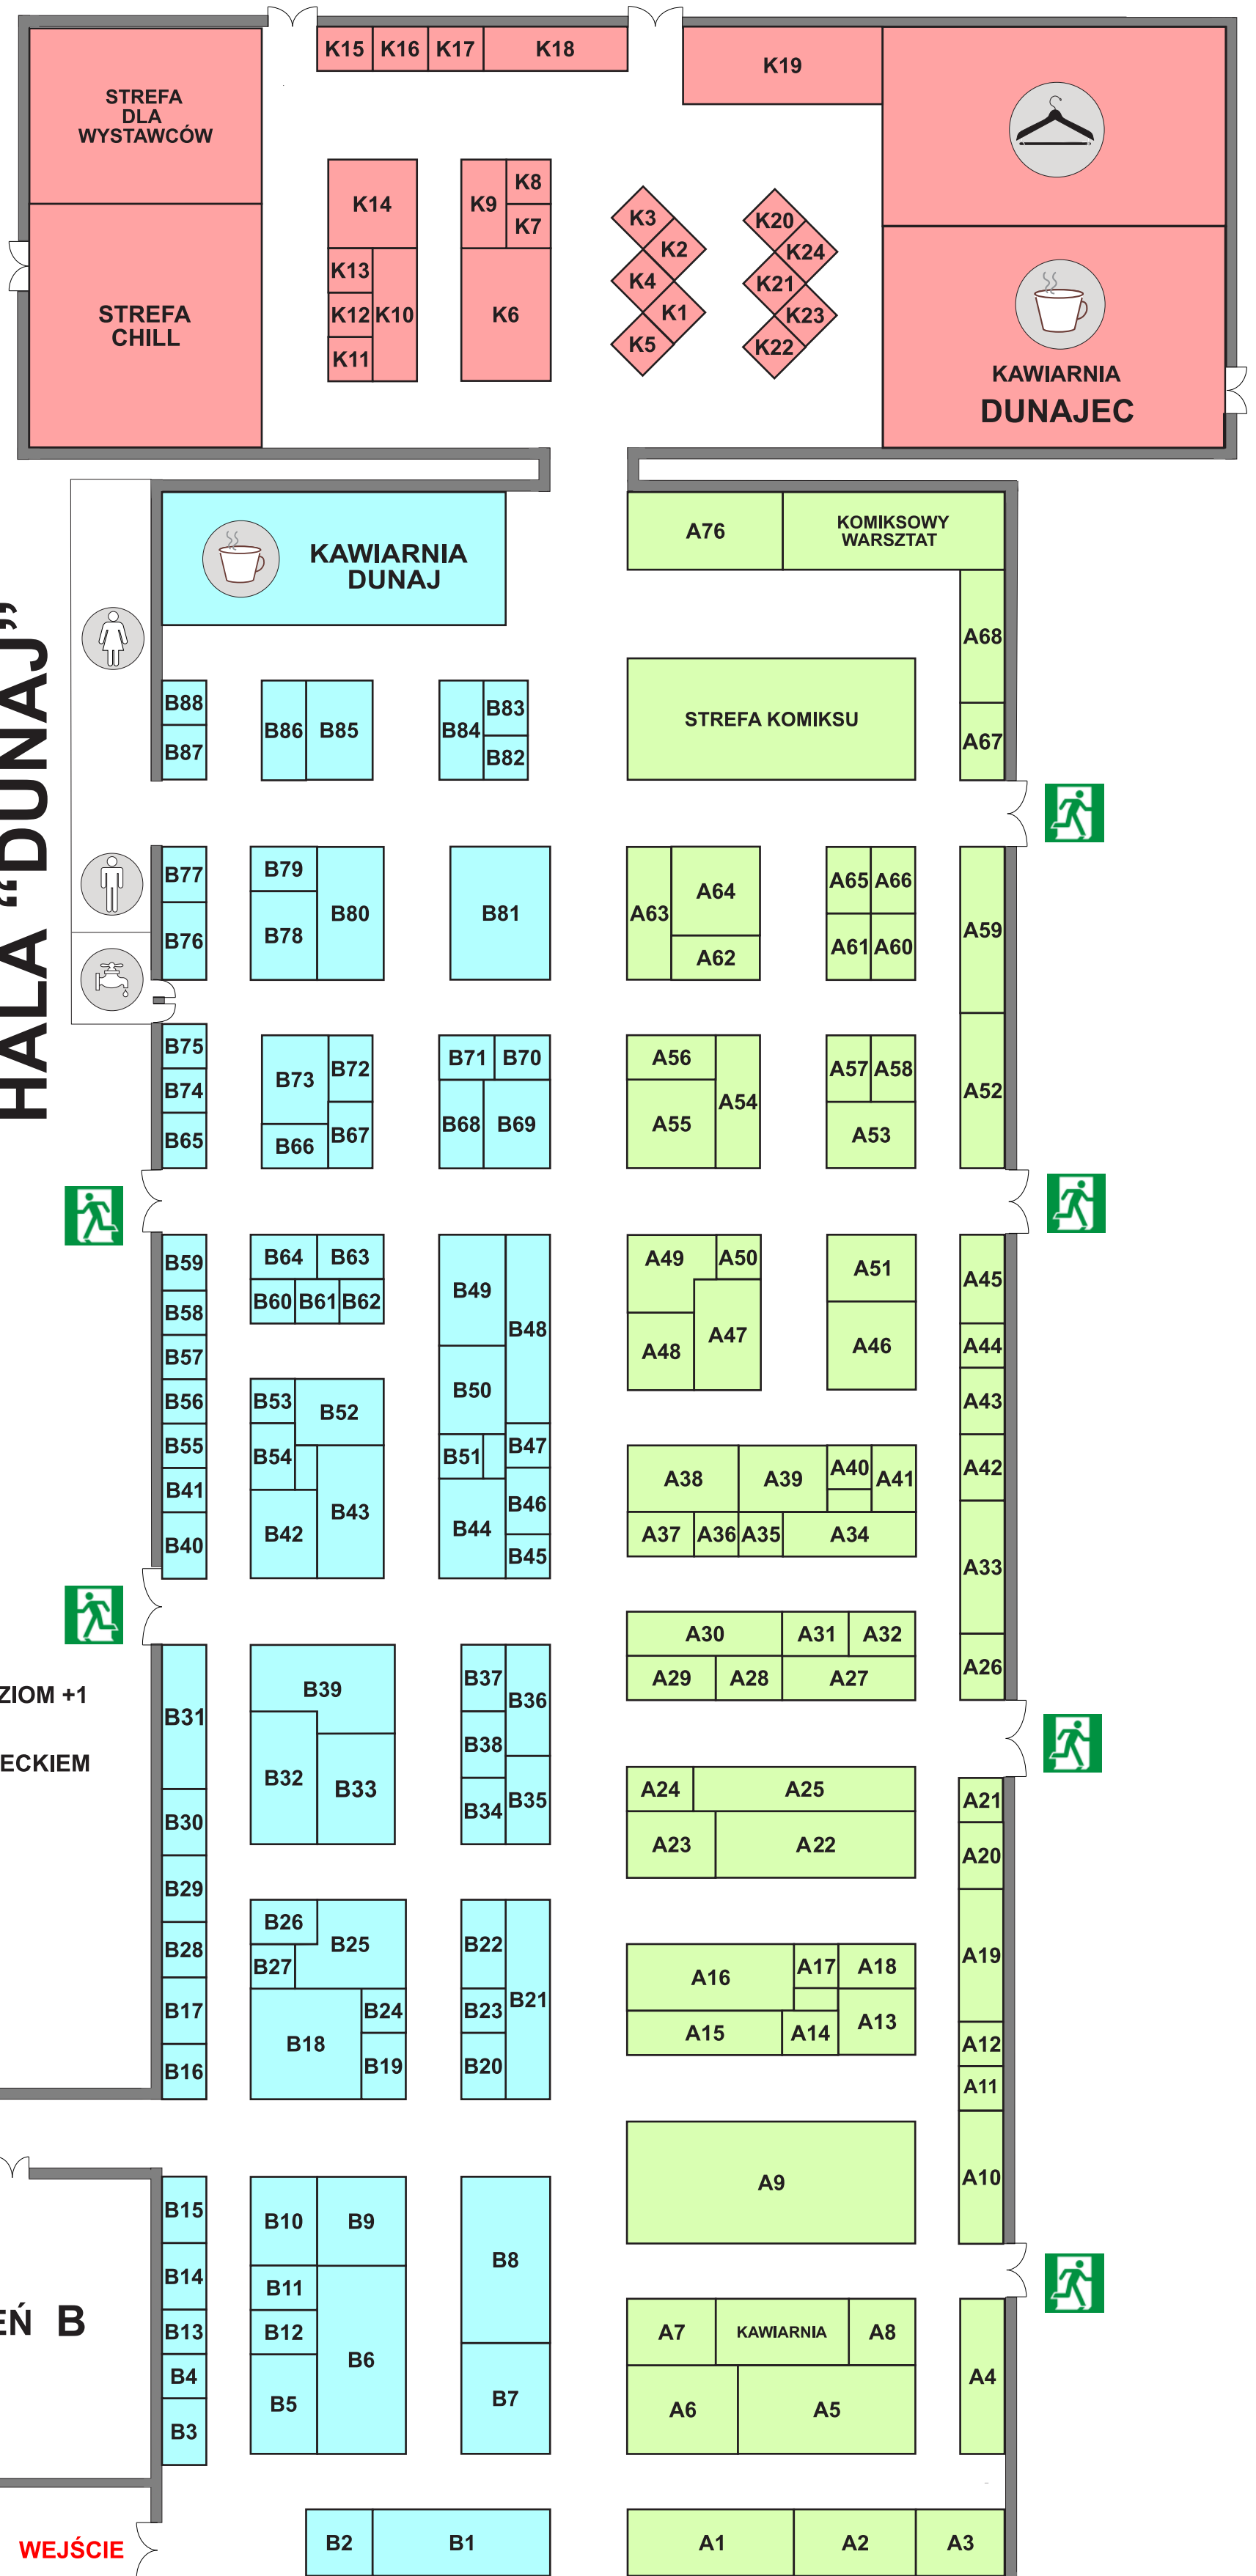

HALA "WISŁA"

HALA "DUNAJEC"

LEGENDA:

- KAWIARNIA
- TOALETA
- PUNKT MEDYCZNY
- RESTAURACJA POZIOM +1
- POKÓJ MATKI Z DZIECKIEM
- SZATNIA

HALA "DUNAJEC"

WEJŚCIE

WEJŚCIE

WEJŚCIE

WYJŚCIE

WEJŚCIE GŁÓWNE

WEJŚCIE TYLKO DLA GRUP ZORGANIZOWANYCH