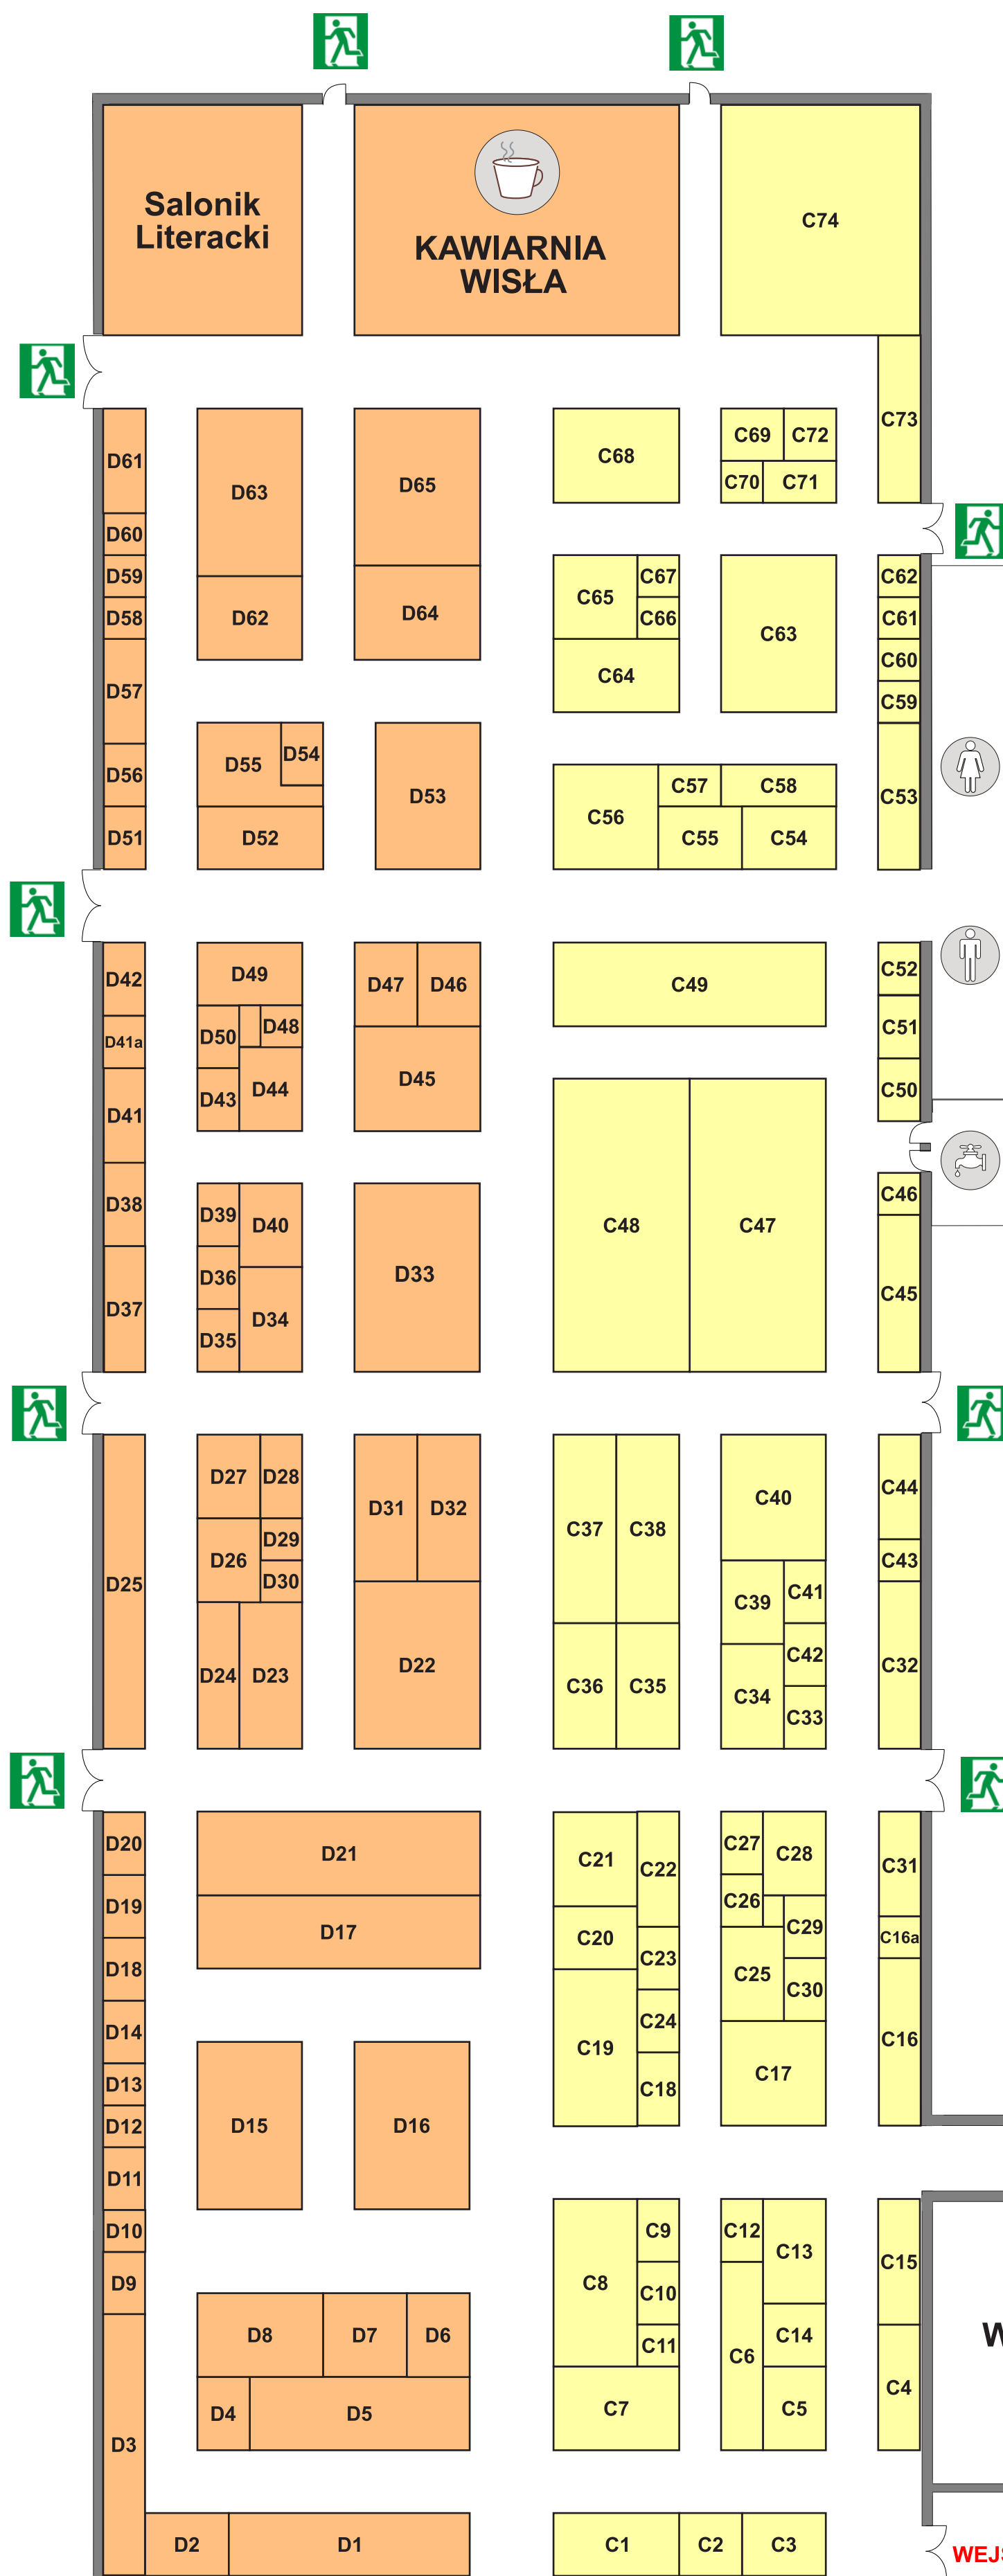

HALA "WISŁA"

HALA "DUNAJEC"

LEGENDA:

- KAWIARNIA
- TOALETA
- PUNKT MEDYCZNY
- RESTAURACJA POZIOM +1
- POKÓJ MATKI Z DZIECKIEM
- SZATNIA

HALA "DUNAJEC"

WEJŚCIE

WEJŚCIE

WEJŚCIE

WYJŚCIE

WEJŚCIE GŁÓWNE

WEJŚCIE TYLKO DLA GRUP ZORGANIZOWANYCH