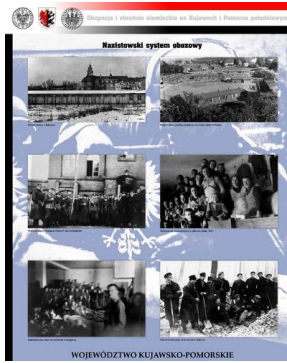

PLIKI DO POBRANIA

[Okupacja niemiecka na Kujawach i Pomorzu południowym 1939-1945 (paneły wystawy) (pdf, 11.47 MB) 05.12.2017 16:50](#)