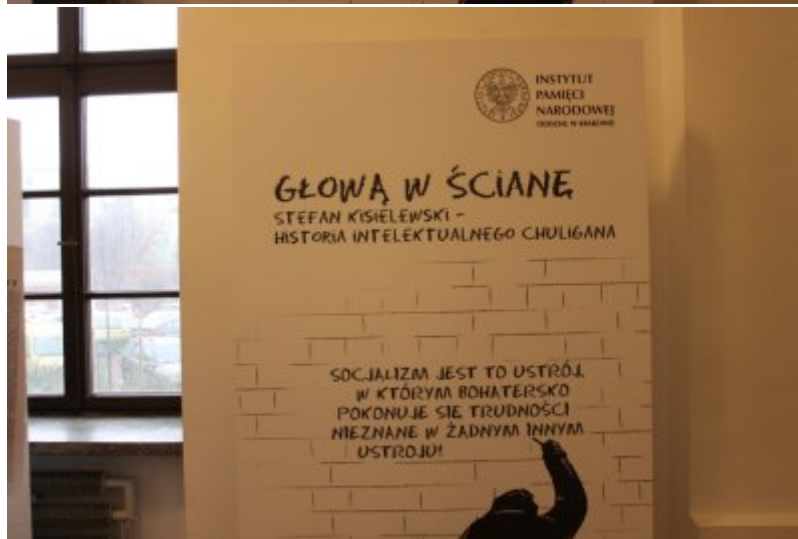

# Instytut Pamięci Narodowej

Źródło:

<http://ipn.gov.pl/pl/aktualnosci/38098,Wystawa-Glowa-w-sciane-Stefan-Kisielewski-historia-intelektualnego-chuligana-Kra-kow>

ra.html

Wygenerowano: Sobota, 27 maja 2017, 15:48

## Wystawa „Głową w ścianę. Stefan Kisielewski – historia intelektualnego chuligana” – Kraków, 12 grudnia 2016 – 30 stycznia 2017

Wystawa „Głową w ścianę. Stefan Kisielewski – historia intelektualnego chuligana” powstała w związku z dwiema rocznicami przypadającymi na rok 2016: sto piątą rocznicą urodzin i dwudziestą piątą rocznicą śmierci Stefana Kisielewskiego, jednego z najznamienitszych publicystów polskich dwudziestego wieku.

# GŁOWĄ W ŚCIANĘ

STEFAN KISIELEWSKI -  
HISTORIA INTELEKTUALNEGO  
CHULIGANA

Otwarcie wystawy: 12 grudnia 2016 r. godz. 12.00  
Wojewódzka Biblioteka Publiczna w Krakowie, ul. Rajska 1  
Wystawa czynna do 30 stycznia 2017 r.