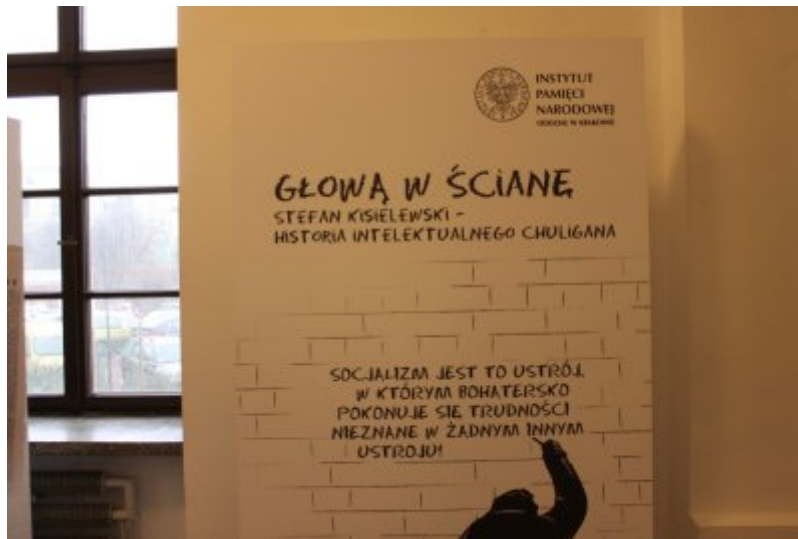

# Instytut Pamięci Narodowej

Źródło:

<http://ipn.gov.pl/pl/aktualnosci/38098,Wystawa-Glowa-w-sciane-Stefan-Kisielewski-historia-intelektualnego-chuligana-Kra-kow>

ra.html

Wygenerowano: Sobota, 27 maja 2017, 15:48

## Wystawa „Głową w ścianę. Stefan Kisielewski – historia intelektualnego chuligana” – Kraków, 12 grudnia 2016 – 30 stycznia 2017

Wystawa „Głową w ścianę. Stefan Kisielewski – historia intelektualnego chuligana” powstała w związku z dwiema rocznicami przypadającymi na rok 2016: sto piątą rocznicą urodzin i dwudziestą piątą rocznicą śmierci Stefana Kisielewskiego, jednego z najznamienitszych publicystów polskich dwudziestego wieku.

# GŁOWĄ W ŚCIANĘ

STEFAN KISIELEWSKI -  
HISTORIA INTELEKTUALNEGO  
CHULIGANA

Otwarcie wystawy: 12 grudnia 2016 r. godz. 12.00  
Wojewódzka Biblioteka Publiczna w Krakowie, ul. Rajska 1  
Wystawa czynna do 30 stycznia 2017 r.