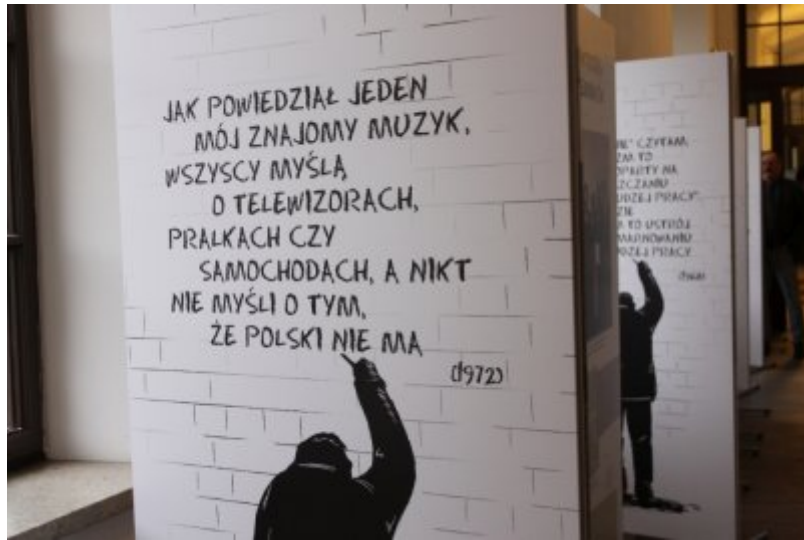

# Instytut Pamięci Narodowej

Źródło:

<http://ipn.gov.pl/pl/aktualnosci/38098,Wystawa-Glowa-w-sciane-Stefan-Kisielewski-historia-intelektualnego-chuligana-Kra-kow>

ra.html

Wygenerowano: Sobota, 27 maja 2017, 15:48

## Wystawa „Głową w ścianę. Stefan Kisielewski – historia intelektualnego chuligana” – Kraków, 12 grudnia 2016 – 30 stycznia 2017

Wystawa „Głową w ścianę. Stefan Kisielewski – historia intelektualnego chuligana” powstała w związku z dwiema rocznicami przypadającymi na rok 2016: sto piątą rocznicą urodzin i dwudziestą piątą rocznicą śmierci Stefana Kisielewskiego, jednego z najznamienitszych publicystów polskich dwudziestego wieku.

# GŁOWĄ W ŚCIANĘ

STEFAN KISIELEWSKI -  
HISTORIA INTELEKTUALNEGO  
CHULIGANA

Otwarcie wystawy: 12 grudnia 2016 r. godz. 12.00  
Wojewódzka Biblioteka Publiczna w Krakowie, ul. Rajska 1  
Wystawa czynna do 30 stycznia 2017 r.

12 grudnia br. nastąpiło uroczyste otwarcie wystawy w Wojewódzkiej Bibliotece Publicznej przy ulicy Rajskiej 1 w Krakowie, którego dokonał Jan Baster, zastępca dyrektora OIPN w Krakowie.

Ekspozycja prezentuje za pomocą zdjęć, dokumentów, fragmentów prac biografię polityczną Kisielewskiego; poczynając od zaangażowania przedwojenne pismo Giedroycia „Bunt Młodych”, poprzez współpracę z „Tygodnikiem Powszechnym i działalność w Kole Poselskim „Znak”, kończąc na działalności w odradzającym się ruchu konserwatywna – liberalnym. Wystawa ze szczególnym naciskiem będzie przypominać o roli Stefana Kisielewskiego w wydarzeniach z lat 60., tj. List 34 i wydarzeniach marcowych z 1968 r. Przedstawienie politycznej drogi Stefana Kisielewskiego będzie wzbogacone prezentacją fragmentów z programu telewizyjnego pt. „Alfabet Kisiela”.