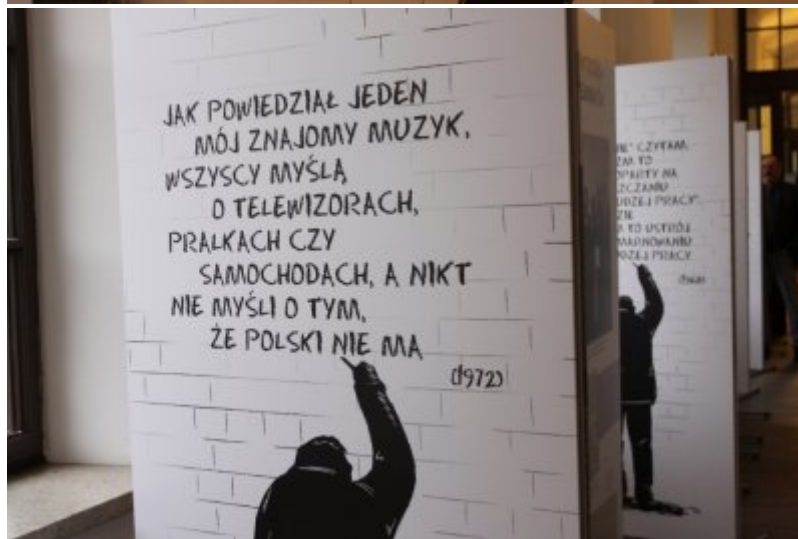

# Instytut Pamięci Narodowej

Źródło:

<http://ipn.gov.pl/pl/aktualnosci/38098,Wystawa-Glowa-w-sciane-Stefan-Kisielewski-historia-intelektualnego-chuligana-Kra-kow>

ra.html

Wygenerowano: Sobota, 27 maja 2017, 15:48

## Wystawa „Głową w ścianę. Stefan Kisielewski – historia intelektualnego chuligana” – Kraków, 12 grudnia 2016 – 30 stycznia 2017

Wystawa „Głową w ścianę. Stefan Kisielewski – historia intelektualnego chuligana” powstała w związku z dwiema rocznicami przypadającymi na rok 2016: sto piątą rocznicą urodzin i dwudziestą piątą rocznicą śmierci Stefana Kisielewskiego, jednego z najznamienitszych publicystów polskich dwudziestego wieku.

# GŁOWĄ W ŚCIANĘ

STEFAN KISIELEWSKI -  
HISTORIA INTELEKTUALNEGO  
CHULIGANA

Otwarcie wystawy: 12 grudnia 2016 r. godz. 12.00  
Wojewódzka Biblioteka Publiczna w Krakowie, ul. Rajska 1  
Wystawa czynna do 30 stycznia 2017 r.

12 grudnia br. nastąpiło uroczyste otwarcie wystawy w Wojewódzkiej Bibliotece Publicznej przy ulicy Rajskiej 1 w Krakowie, którego dokonał Jan Baster, zastępca dyrektora OIPN w Krakowie.

Ekspozycja prezentuje za pomocą zdjęć, dokumentów, fragmentów prac biografię polityczną Kisielewskiego; poczynając od zaangażowania przedwojenne pismo Giedroycia „Bunt Młodych”, poprzez współpracę z „Tygodnikiem Powszechnym i działalność w Kole Poselskim „Znak”, kończąc na działalności w odradzającym się ruchu konserwatywna – liberalnym. Wystawa ze szczególnym naciskiem będzie przypominać o roli Stefana Kisielewskiego w wydarzeniach z lat 60., tj. List 34 i wydarzeniach marcowych z 1968 r. Przedstawienie politycznej drogi Stefana Kisielewskiego będzie wzbogacone prezentacją fragmentów z programu telewizyjnego pt. „Alfabet Kisiela”.