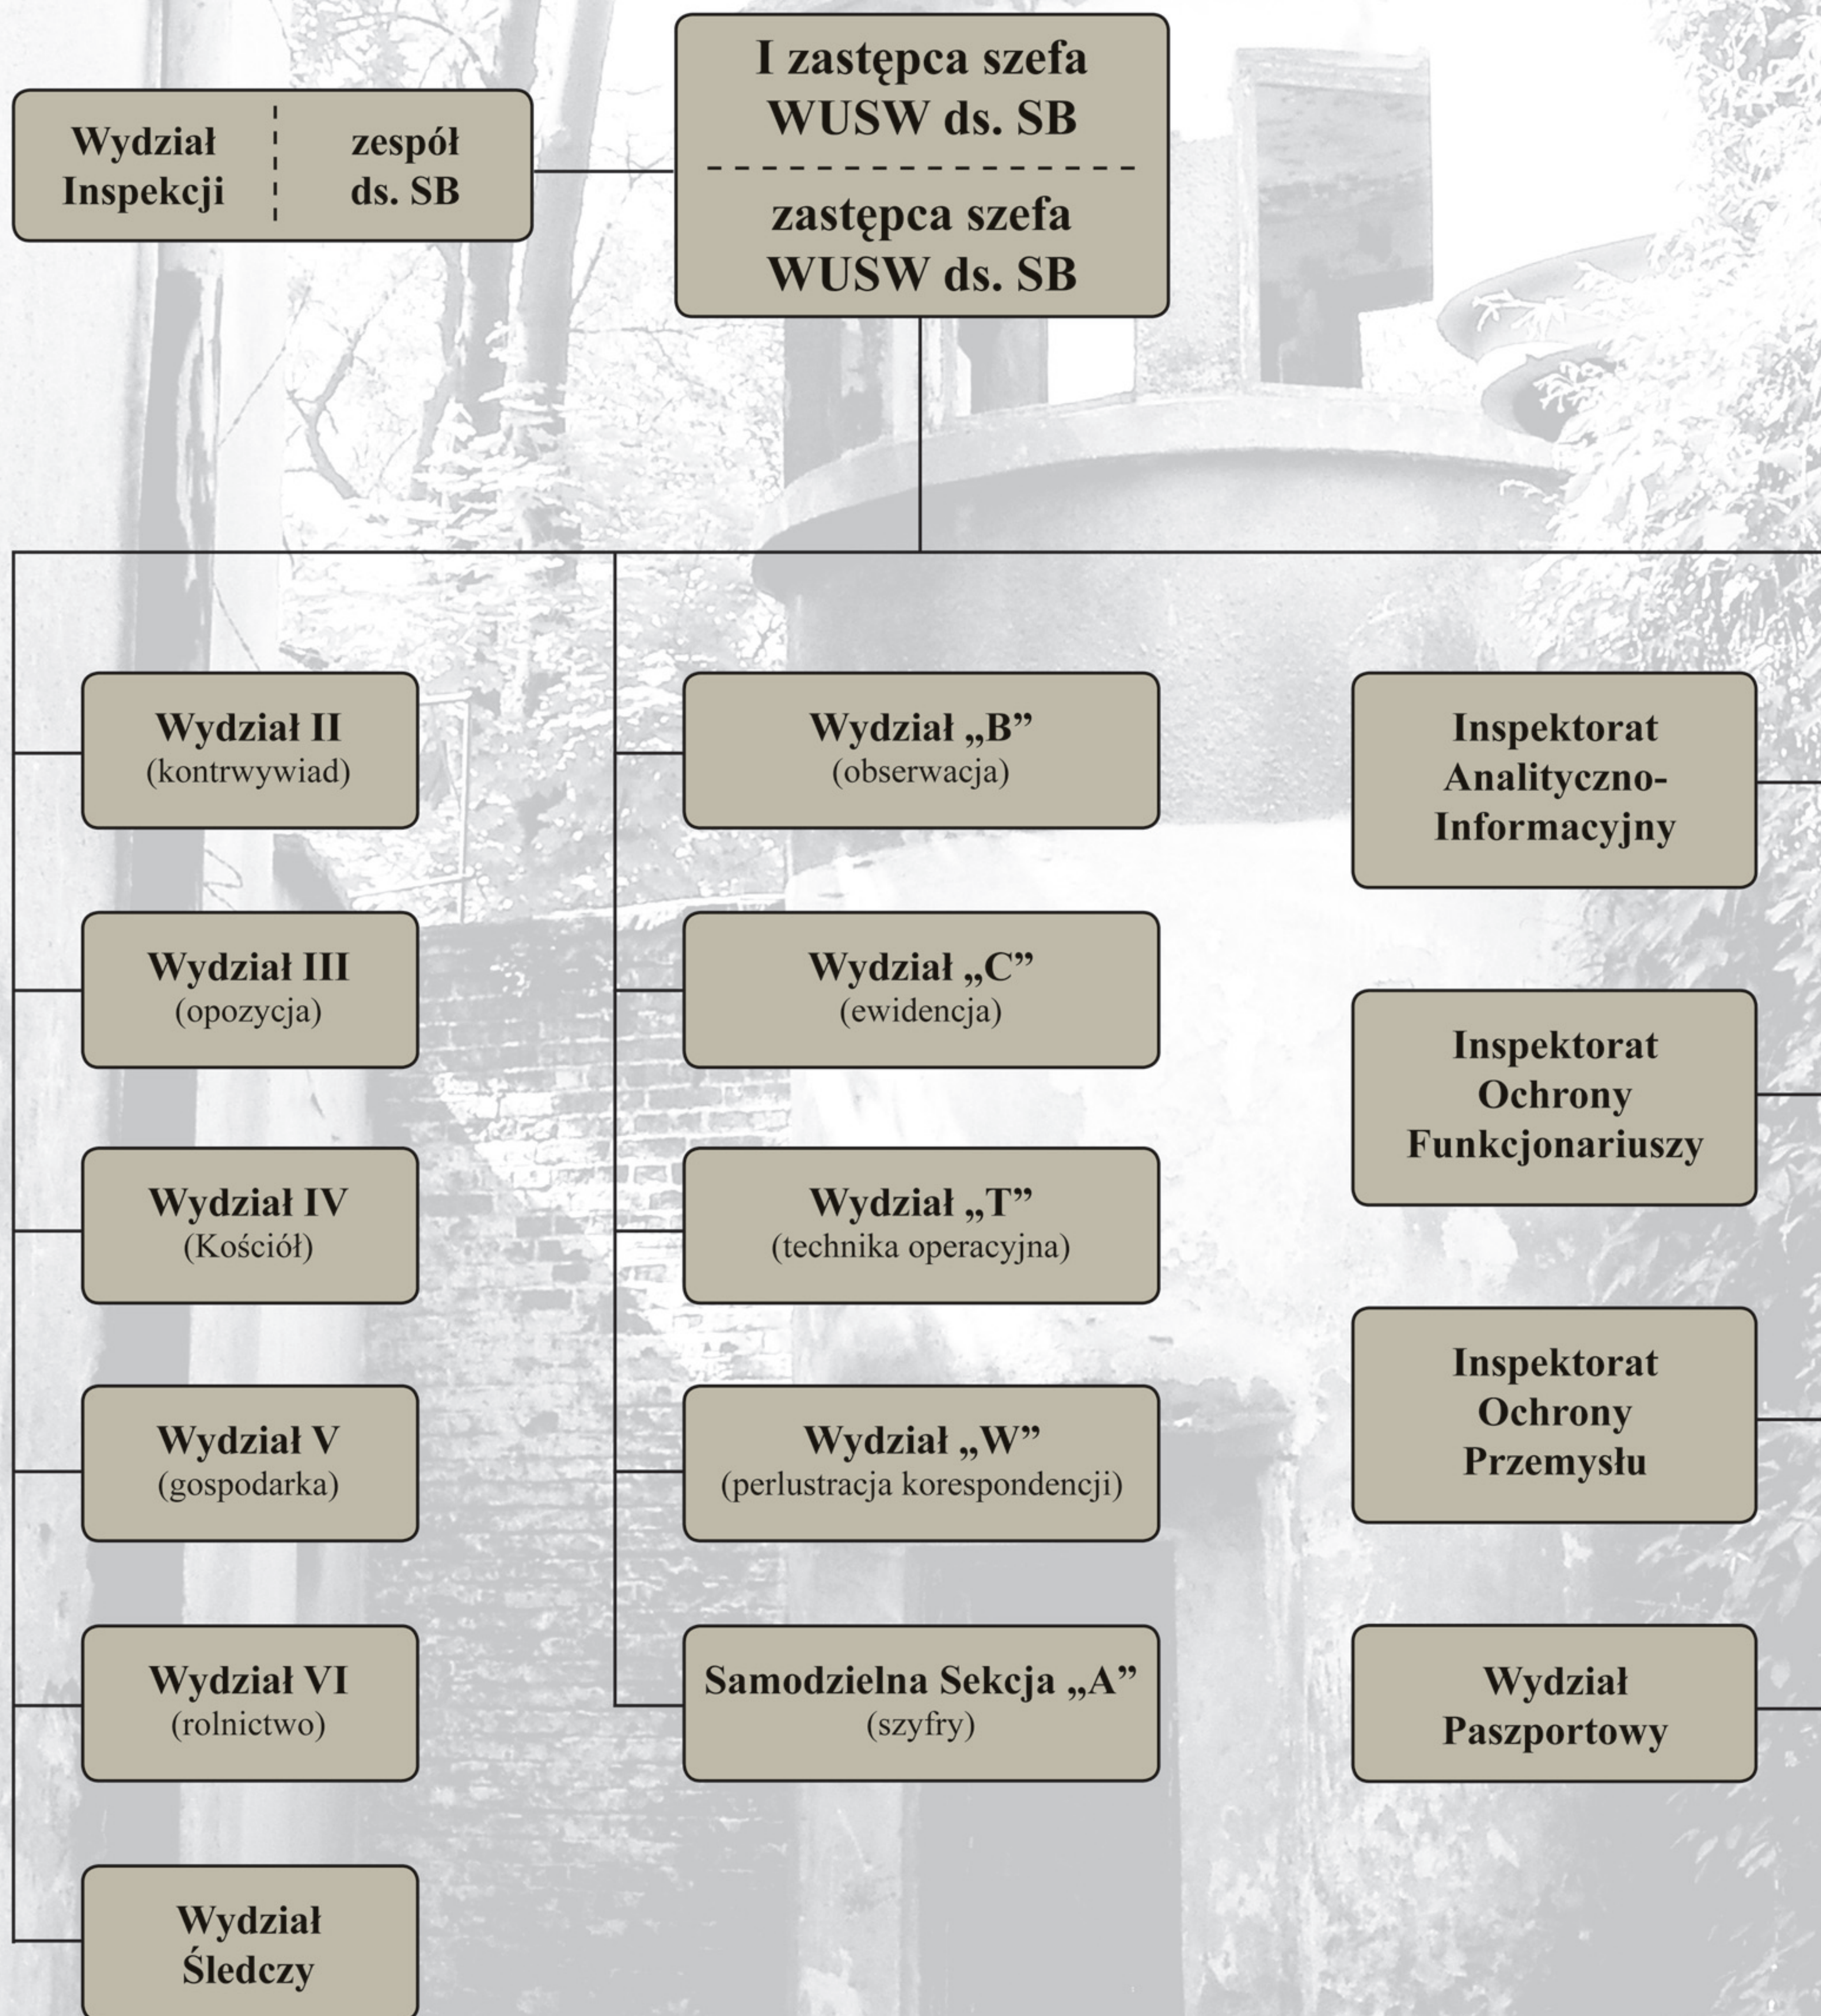

Struktura Służby Bezpieczeństwa w Kielcach

W latach 1957–1990 SB w Kielcach nie podlegała większym zmianom. Z czasem jedynie wyłączano pewne zagadnienia, tworząc nowe wyspecjalizowane wydziały – np. w 1962 roku Wydział IV (zajmujący się rozpracowaniem Kościoła) czy w 1985 roku Wydział VI (rozpracowujący gospodarkę rolną i środowiska chłopskie). Do 1983 roku SB formalnie wchodziła w skład Komendy Wojewódzkiej MO, natomiast po „reformie Kiszczaka” znalazła się w strukturach utworzonego wówczas Wojewódzkiego Urzędu Spraw Wewnętrznych.

Struktura Służby Bezpieczeństwa WUSW w Kielcach w 1987 roku